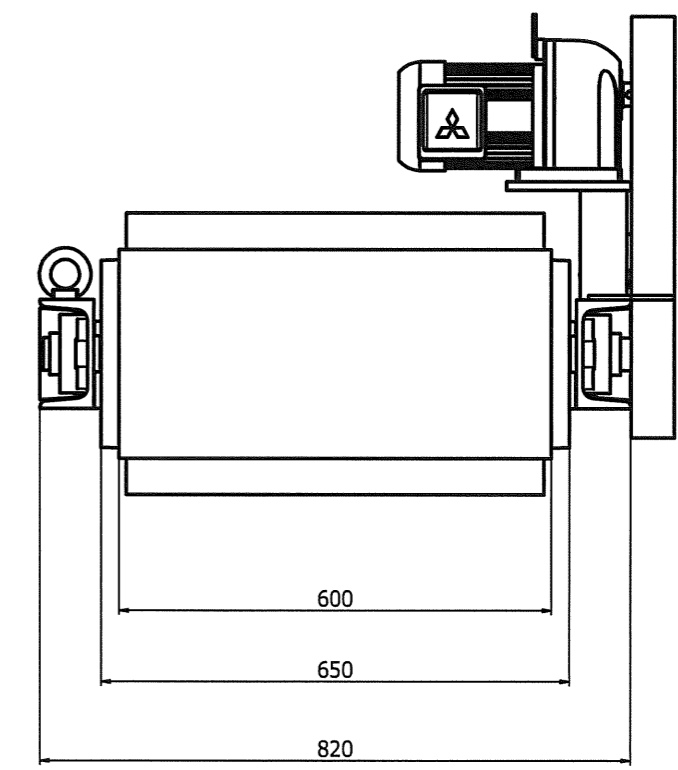

仕様
 電源 三相交流 200/220V 50/60Hz
 電動機容量 0.75Kw 4P 1/30
 ベルト速度 50/60Hz 約50/60 m/min

数量 QUANTITY	数量 QTY	名称 NAME	名称 NAME	日期 DATE	日期 DATE	名称 TITLE
材料 MATERIAL	材料 MATERIAL	规格 SPECIFICATION	规格 SPECIFICATION	日期 DATE	日期 DATE	吊り下げ式磁選機
比例 SCALE	比例 SCALE	製図 DRAWING	製図 DRAWING	日期 DATE	日期 DATE	型式 MODEL
幸和機械工業株式会社 KOWA MACHINE INDUSTRIE, LTD.						KMS-750