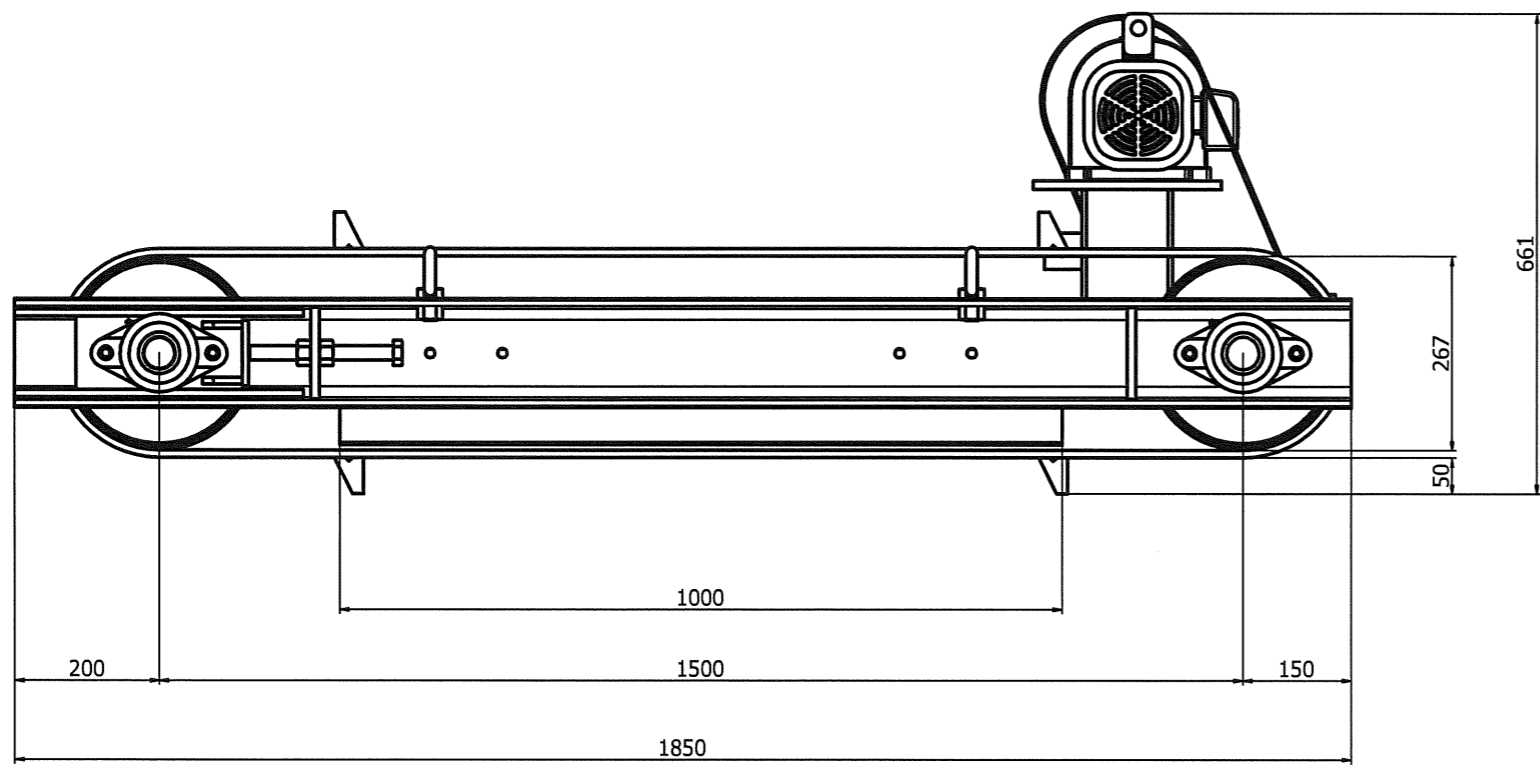

仕様
 電源 三相交流 200/220V 50/60Hz
 電動機容量 0.75Kw 4P 1/30
 ベルト速度 50/60Hz 約50/60 m/min

数量 QUANTITY	数量 QTY	名称 NAME	名称 NAME	日期 DATE	日期 DATE	名称 TITLE
材料 MATERIAL	材料 MATERIAL	规格 SPECIFICATION	规格 SPECIFICATION	日期 DATE	日期 DATE	吊り下げ式磁選機
比例 SCALE	比例 SCALE	製図 DRAWING	製図 DRAWING	日期 DATE	日期 DATE	型式 MODEL
幸和機械工業株式会社 KOWA MACHINE INDUSTRIE, LTD.						KMS-750